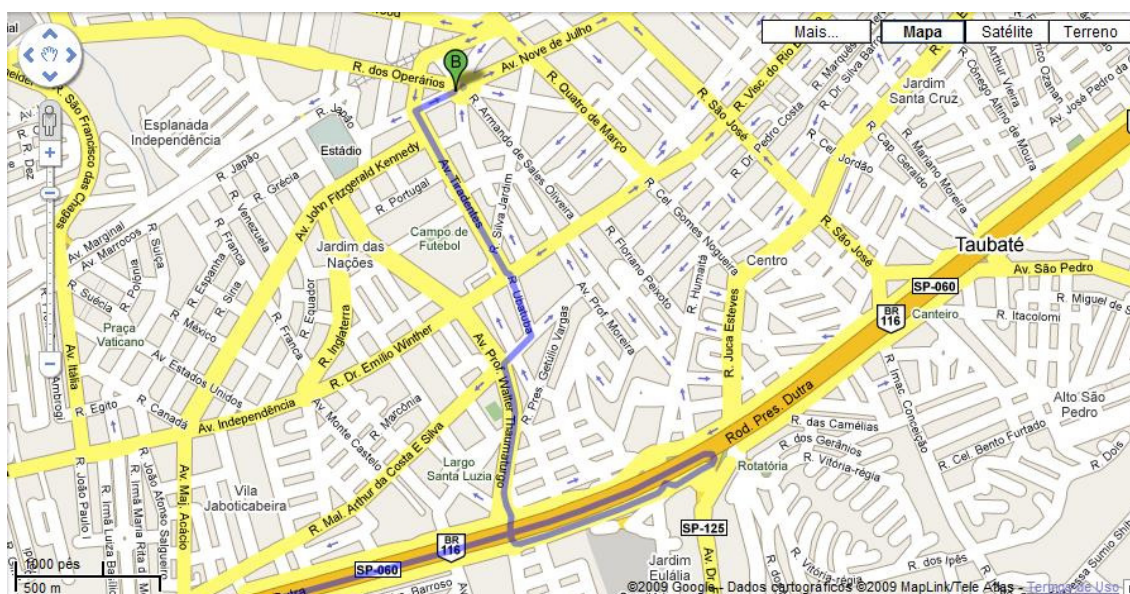

CoREA Taubaté

O CoREA vai ser na UNITAU, no CTI (Departamento de Arquitetura). O endereço certinho é Praça Félix Guisard, 120. Tá indicado nesse mapinha aqui embaixo.

Pros que vão de carro, aqui vai algumas dicas (tiradas do Google Maps e confirmadas pelo povo de lá):

- Seguir pela Dutra
- Pegar a saída pra Ubatuba
- Fazer o retorno em seguida (Avenida Dom Pedro I)
- Pegar a saída pra Taubaté (Avenida Prof. Walter Thaumaturgo)
- Vire à direita na R. Mal. Arthur da Costa E Silva
- Vire à esquerda na R. Ubatuba
- Continue na Av. Tiradentes
- Av. Tiradentes faz uma curva à direita e se torna R. Benjamin Constant
- Na rotatória, pegue a 4ª saída para a R. Armando de Sales Oliveira
- O destino estará à esquerda